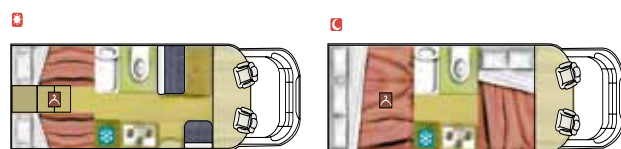

P 70

Fiat Ducato 35 L 2,0 cc 115 cv E5		41.503
Fiat Ducato 35 L 2,3 cc 130 cv E5	Lu 6,99	42.955
Fiat Ducato 35 L 2,3 cc 150 cv E5	La 2,32	44.407
Fiat Ducato 35 L 3,0 cc 180 cv E5	H 3,09	46.803

P 70G

Fiat Ducato 35 L 2,0 cc 115 cv E5		41.745
Fiat Ducato 35 L 2,3 cc 130 cv E5	Lu 6,99	43.197
Fiat Ducato 35 L 2,3 cc 150 cv E5	La 2,32	44.649
Fiat Ducato 35 L 3,0 cc 180 cv E5	H 3,09	47.045

Serie Semintegrati

P 60

	MISURE	PREZZO IVA INCLUSA €uro
Fiat Ducato 33 L 2,0 cc 115 cv E5		38.478
Fiat Ducato 35 L 2,0 cc 115 cv E5	Lu 5,99	38.932
Fiat Ducato 35 L 2,3 cc 130 cv E5	La 2,32	40.384
Fiat Ducato 35 L 2,3 cc 150 cv E5	H 2,79	41.836