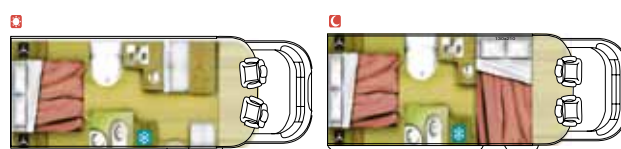

P 74

Fiat Ducato 35 L 2,0 cc 115 cv E5		42.653
Fiat Ducato 35 L 2,3 cc 130 cv E5	Lu 7,42	44.105
Fiat Ducato 35 L 2,3 cc 150 cv E5	La 2,32	45.557
Fiat Ducato 35 L 3,0 cc 180 cv E5	H 2,79	47.952