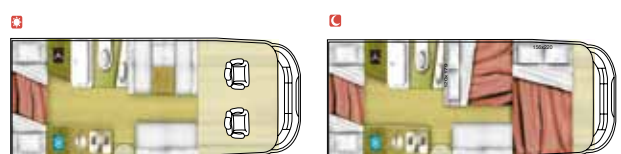

LISTINO PREZZI

Stagione 2011-2012

www.placamper.com

Serie Mansardati

P 65

	MISURE	PREZZO IVA INCLUSA €uro
Fiat Ducato 35 L 2,0 cc 115 cv E5		40.535
Fiat Ducato 35 L 2,3 cc 130 cv E5	Lu 6,57	41.987
Fiat Ducato 35 L 2,3 cc 150 cv E5	La 2,32	43.439
Fiat Ducato 35 L 3,0 cc 180 cv E5	H 3,09	45.835

Serie Semintegrati

P 60

	MISURE	PREZZO IVA INCLUSA €uro
Fiat Ducato 33 L 2,0 cc 115 cv E5		38.478
Fiat Ducato 35 L 2,0 cc 115 cv E5	Lu 5,99	38.932
Fiat Ducato 35 L 2,3 cc 130 cv E5	La 2,32	40.384
Fiat Ducato 35 L 2,3 cc 150 cv E5	H 2,79	41.836