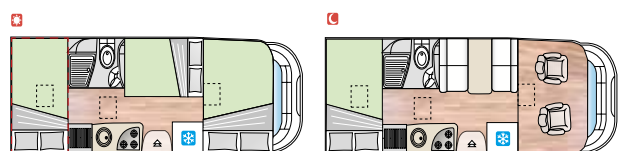

P 70G

Fiat Ducato 35 L 2,0 cc 115 cv E5		41.745
Fiat Ducato 35 L 2,3 cc 130 cv E5	Lu 6,99	43.197
Fiat Ducato 35 L 2,3 cc 150 cv E5	La 2,32	44.649
Fiat Ducato 35 L 3,0 cc 180 cv E5	H 3,09	47.045