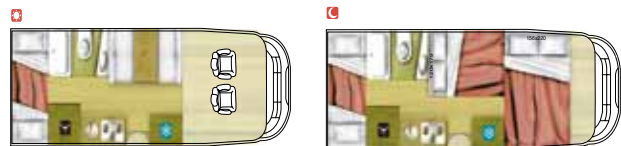

LISTINO PREZZI

Stagione 2011-2012

www.placamper.com

Serie Mansardati

P 65

	MISURE	PREZZO IVA INCLUSA €uro
Fiat Ducato 35 L 2,0 cc 115 cv E5		40.535
Fiat Ducato 35 L 2,3 cc 130 cv E5	Lu 6,57	41.987
Fiat Ducato 35 L 2,3 cc 150 cv E5	La 2,32	43.439
Fiat Ducato 35 L 3,0 cc 180 cv E5	H 3,09	45.835

Serie Semintegrati

P 60

	MISURE	PREZZO IVA INCLUSA €uro
Fiat Ducato 33 L 2,0 cc 115 cv E5		38.478
Fiat Ducato 35 L 2,0 cc 115 cv E5	Lu 5,99	38.932
Fiat Ducato 35 L 2,3 cc 130 cv E5	La 2,32	40.384
Fiat Ducato 35 L 2,3 cc 150 cv E5	H 2,79	41.836