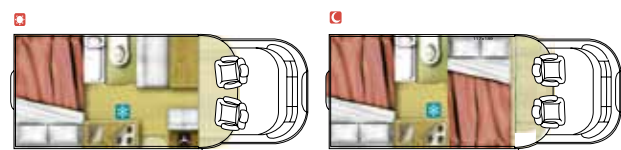

P 70

Fiat Ducato 35 L 2,0 cc 115 cv E5		41.503
Fiat Ducato 35 L 2,3 cc 130 cv E5	Lu 6,99	42.955
Fiat Ducato 35 L 2,3 cc 150 cv E5	La 2,32	44.407
Fiat Ducato 35 L 3,0 cc 180 cv E5	H 3,09	46.803

P 70G

Fiat Ducato 35 L 2,0 cc 115 cv E5		41.745
Fiat Ducato 35 L 2,3 cc 130 cv E5	Lu 6,99	43.197
Fiat Ducato 35 L 2,3 cc 150 cv E5	La 2,32	44.649
Fiat Ducato 35 L 3,0 cc 180 cv E5	H 3,09	47.045

Serie Semintegrati

P 60

	MISURE	PREZZO IVA INCLUSA €uro
Fiat Ducato 33 L 2,0 cc 115 cv E5		38.478
Fiat Ducato 35 L 2,0 cc 115 cv E5	Lu 5,99	38.932
Fiat Ducato 35 L 2,3 cc 130 cv E5	La 2,32	40.384
Fiat Ducato 35 L 2,3 cc 150 cv E5	H 2,79	41.836