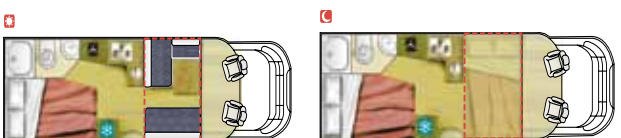

P 69

Fiat Ducato 35 L 2,0 cc 115 cv E5		40.656
Fiat Ducato 35 L 2,3 cc 130 cv E5	Lu 6,95	42.108
Fiat Ducato 35 L 2,3 cc 150 cv E5	La 2,32	43.560
Fiat Ducato 35 L 3,0 cc 180 cv E5	H 2,79	45.956

P 74

Fiat Ducato 35 L 2,0 cc 115 cv E5		42.653
Fiat Ducato 35 L 2,3 cc 130 cv E5	Lu 7,42	44.105
Fiat Ducato 35 L 2,3 cc 150 cv E5	La 2,32	45.557
Fiat Ducato 35 L 3,0 cc 180 cv E5	H 2,79	47.952

Serie Semintegrati con Letto Basculante

HP 71

	MISURE	PREZZO IVA INCLUSA €uro
Fiat Ducato 35 L 2,0 cc 115 cv E5		42.713
Fiat Ducato 35 L 2,3 cc 130 cv E5	Lu 6,95	44.165
Fiat Ducato 35 L 2,3 cc 150 cv E5	La 2,32	45.617
Fiat Ducato 35 L 3,0 cc 180 cv E5	H 2,95	48.013