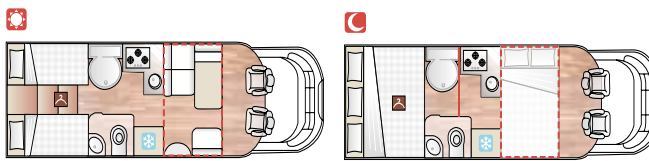

LISTINO PREZZI

Stagione 2011-2012

www.placamper.com

Serie **Semintegrali con Letto Basculante**

MISURE

PREZZO IVA
INCLUSA
€uro

H S71

Fiat Ducato 35 L 115 cv cc 2,0 E5		51.183
Fiat Ducato 35 L 130 cv cc 2,3 E5	Lu 6,95	52.635
Fiat Ducato 35 L 150 cv cc 2,3 E5	La 2,32	54.087
Fiat Ducato 35 L 180 cv Power cc 3,0 E5	H 2,95	56.471