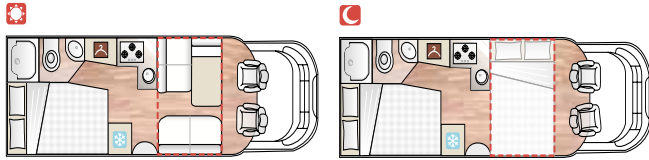

Serie Semintegrati

		MISURE	PREZZO IVA INCLUSA €uro
   	S 695		
	Fiat Ducato 35 L 115 cv cc 2,0 E5		50.336
	Fiat Ducato 35 L 130 cv cc 2,3 E5	Lu 6,95	51.788
	Fiat Ducato 35 L 150 cv cc 2,3 E5	La 2,32	53.240
	Fiat Ducato 35 L 180 cv Power cc 3,0 E5	H 2,79	55.624
   	S 700		
	Fiat Ducato 35 L 115 cv cc 2,0 E5		49.610
	Fiat Ducato 35 L 130 cv cc 2,3 E5	Lu 6,99	51.062
	Fiat Ducato 35 L 150 cv cc 2,3 E5	La 2,32	52.514
	Fiat Ducato 35 L 180 cv Power cc 3,0 E5	H 2,79	54.898
   	S 701		
	Fiat Ducato 35 L 115 cv cc 2,0 E5		50.457
	Fiat Ducato 35 L 130 cv cc 2,3 E5	Lu 6,99	51.909
	Fiat Ducato 35 L 150 cv cc 2,3 E5	La 2,32	53.361
	Fiat Ducato 35 L 180 cv Power cc 3,0 E5	H 2,79	55.745
   	S 741		
	Fiat Ducato 35 L 115 cv cc 2,0 E5		52.514
	Fiat Ducato 35 L 130 cv cc 2,3 E5	Lu 7,42	53.966
	Fiat Ducato 35 L 150 cv cc 2,3 E5	La 2,32	55.418
	Fiat Ducato 35 L 180 cv Power cc 3,0 E5	H 2,79	57.802

LISTINO PREZZI

Stagione 2011-2012

www.placamper.com

Serie **Semintegrali con Letto Basculante**

MISURE

PREZZO IVA
INCLUSA
€uro

H S71

Fiat Ducato 35 L 115 cv cc 2,0 E5		51.183
Fiat Ducato 35 L 130 cv cc 2,3 E5	Lu 6,95	52.635
Fiat Ducato 35 L 150 cv cc 2,3 E5	La 2,32	54.087
Fiat Ducato 35 L 180 cv Power cc 3,0 E5	H 2,95	56.471